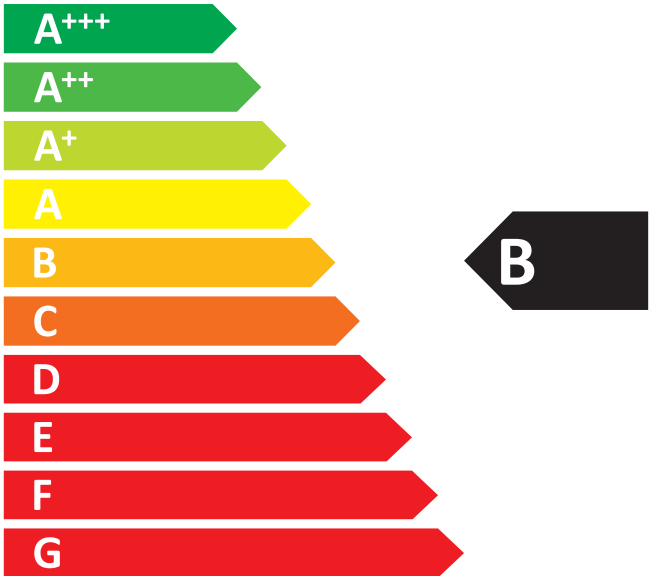

ENERG
енергия · ενεργεια

FFFvg 4001_997

Liebherr

242351

ENERGIA · ЕНЕРГИЯ · ΕΝΕΡΓΕΙΑ
ENERGIJA · ENERGY · ENERGIE
ENERGI

698
kWh/annum

- L

210 L

5
40°C-40%

2015/1094-IV